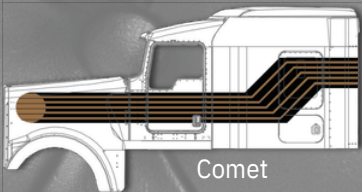

PINTURA LEGACY

CARACTERÍSTICAS OPCIONALES

El W900 ha lucido muchos diseños de pintura a lo largo de los años. La Edición Legacy destaca 11 estilos icónicos con esquemas de pintura especiales opcionales de edición.

Yukon

Las luces de marcador LED tipo bala y los logotipos vintage de Kenworth realzan el estilo clásico de la Edición Legacy.