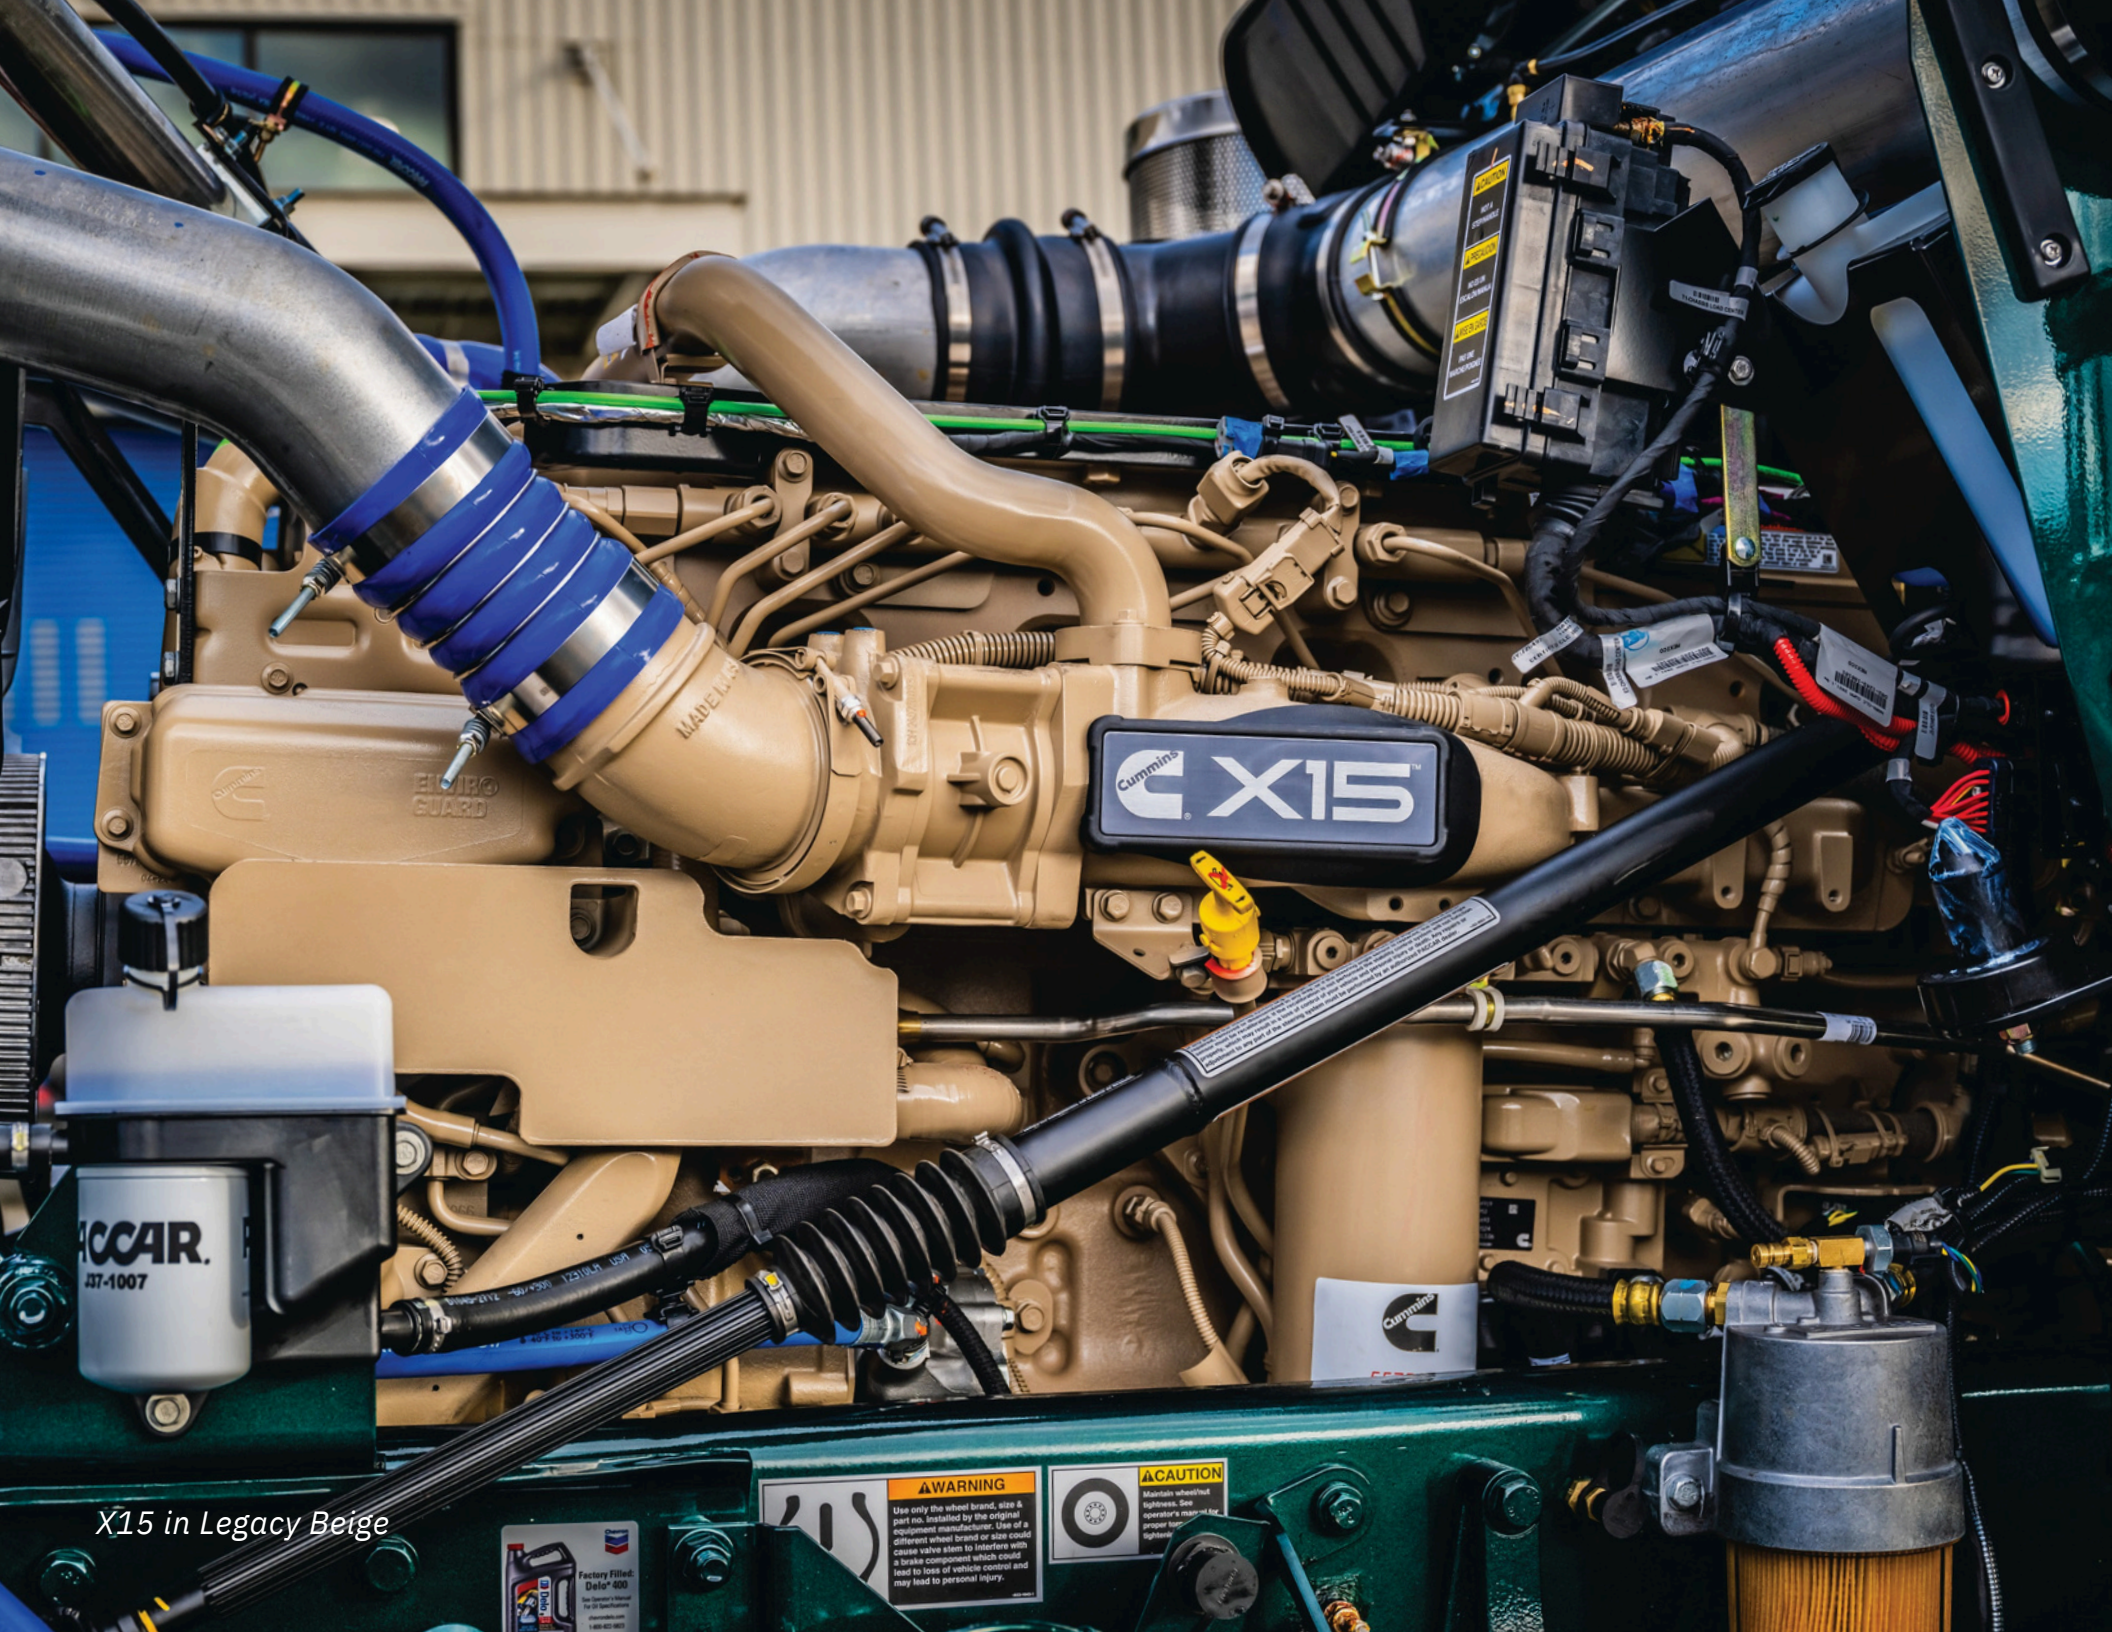

X15 in Legacy Beige

CAUTION
Maintain wheelnut tightness. See operator's manual for proper tightening.

Factory Filled: Delo 400
See Operator's Manual For Oil Specifications
1-800-421-0883